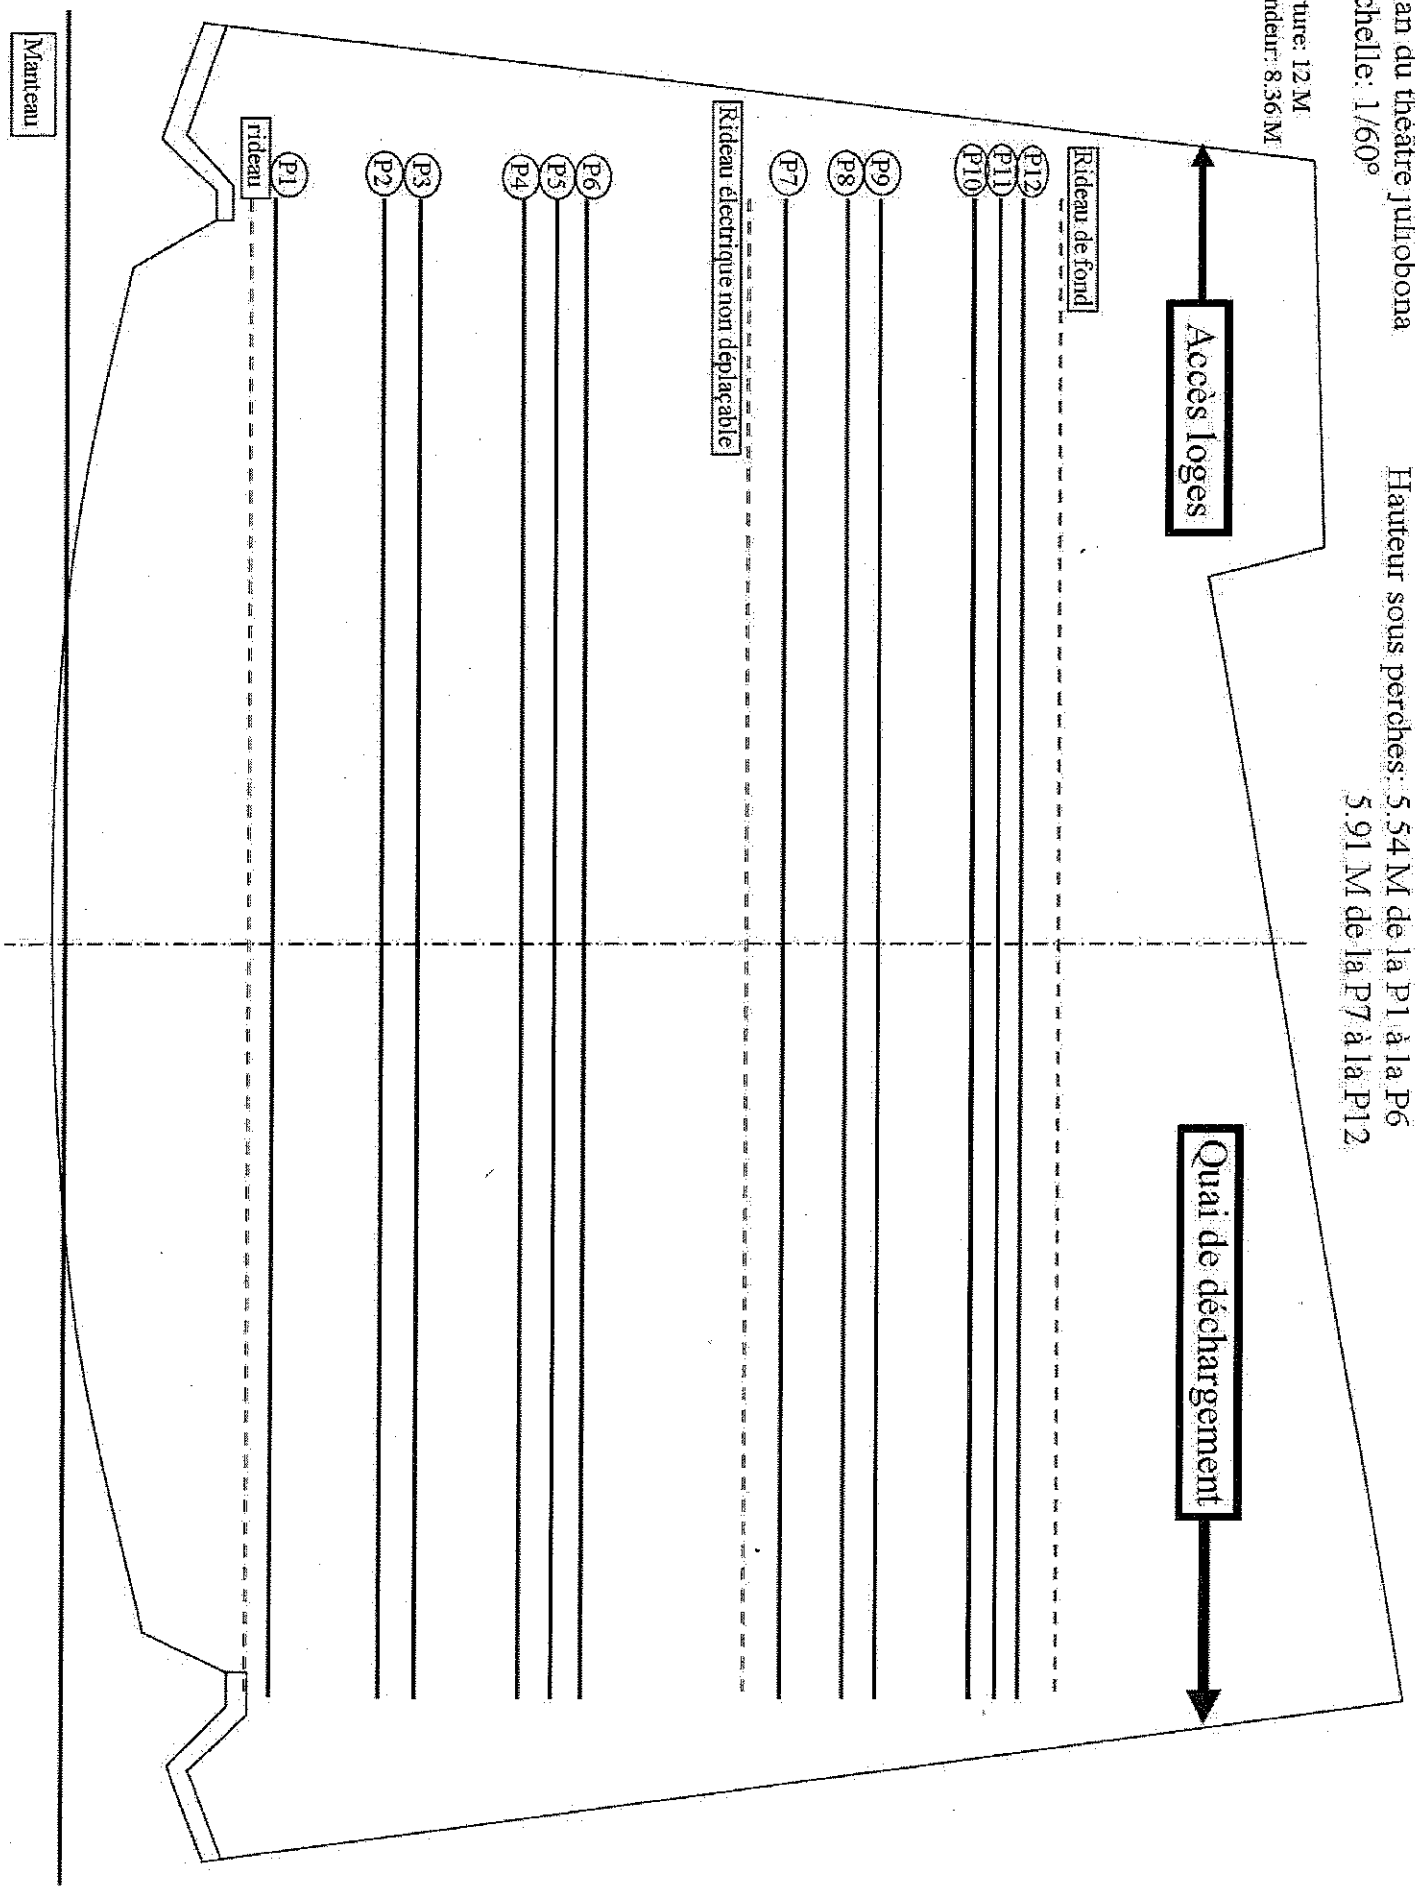

Plan du théâtre juthobona
Echelle: 1/60°

Hauteur sous perches: 5.54 M de la P1 à la P6
5.91 M de la P7 à la P12

Ouverture: 12 M.
Profondeur: 8.36 M

Manteau

PLAN DE FACE julibona

Le plan correspond au bord proscénium et salle.

Face à 11.65 M du Manteau